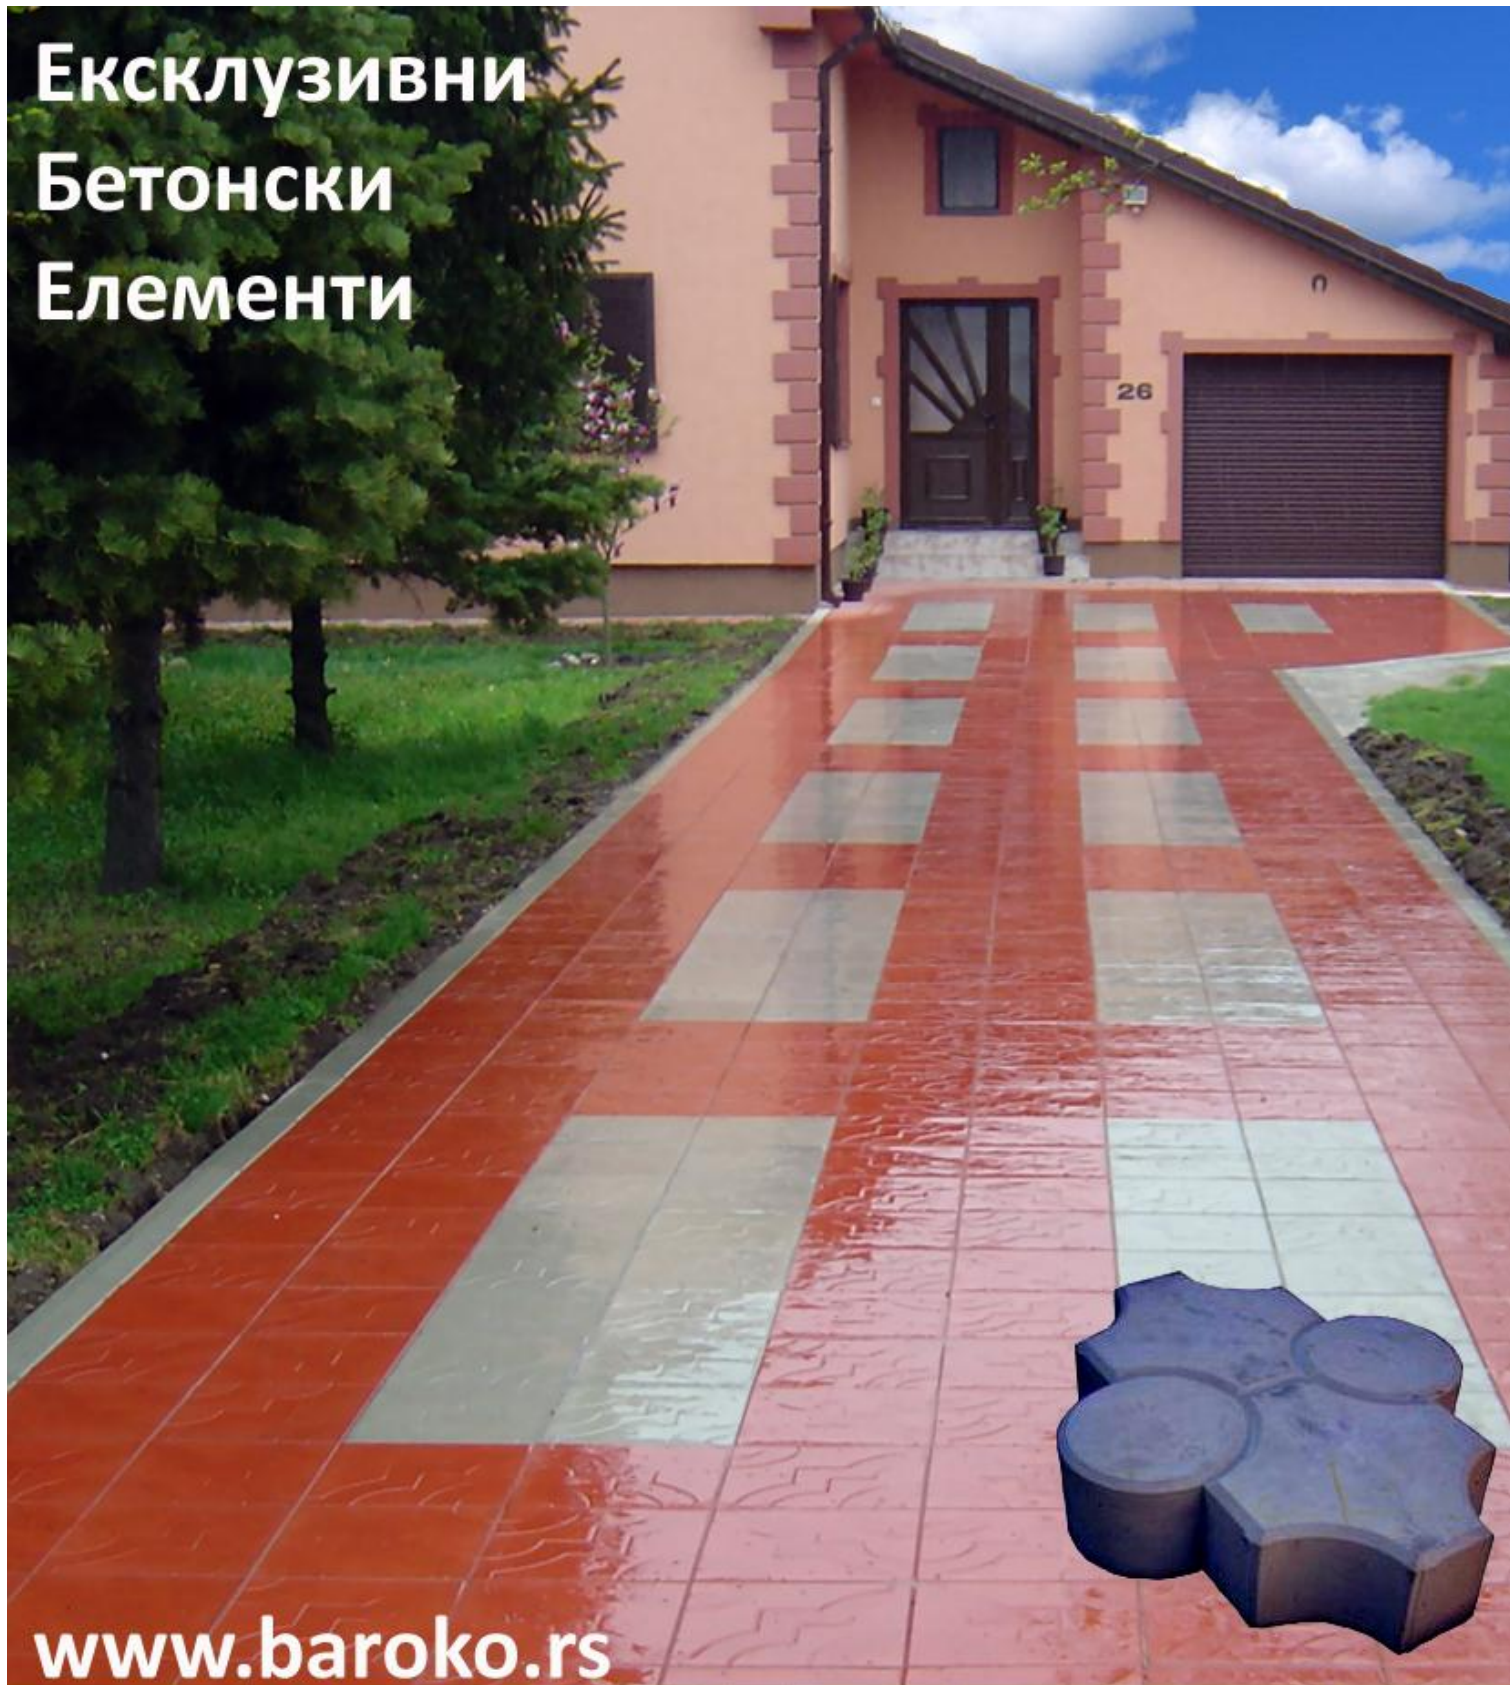

ЕКСКЛУЗИВНИ
БЕТОНСКИ
ЕЛЕМЕНТИ

www.baroko.rs

Бароко

...: Бехатон плоче ...:

Мрамор

30x30x3

Ламел

30x30x3